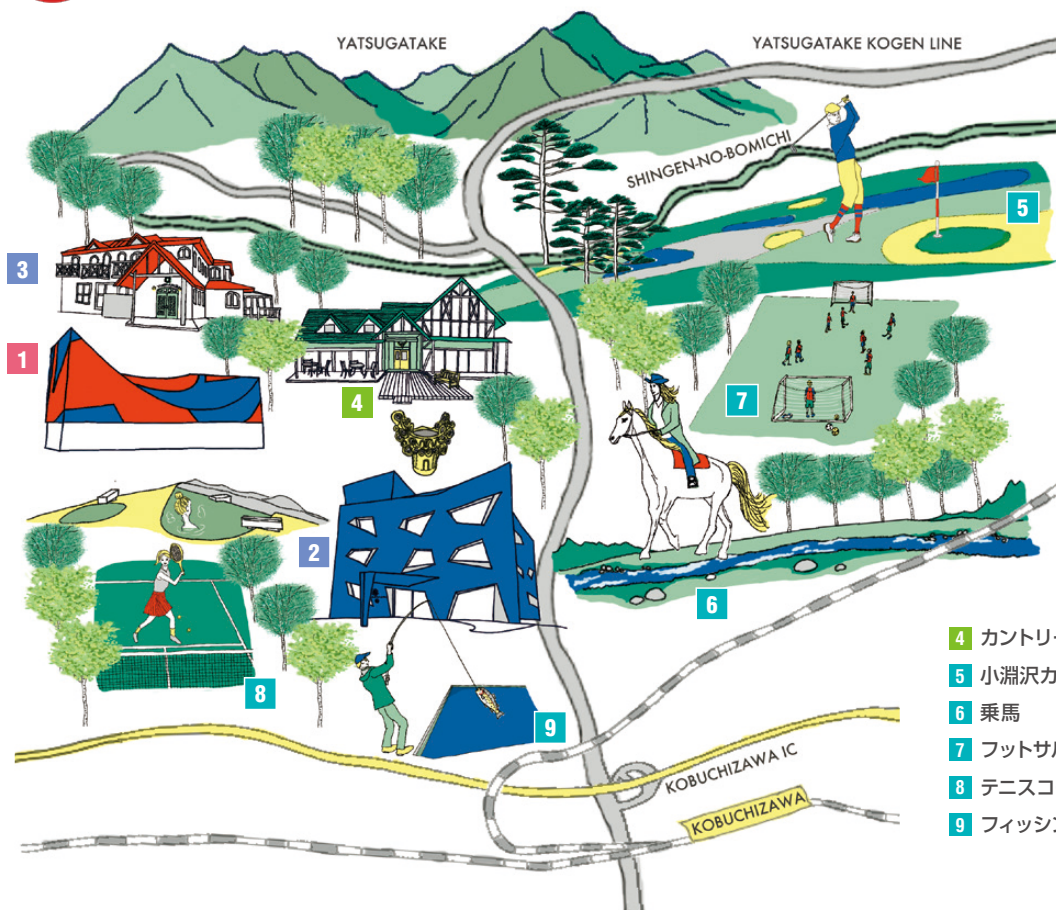

KOBUCHIZAWA
ART & WELLNESS

- 1 中村キース・ヘリング美術館
- 2 ホテルキーフォレスト北杜
- 3 ロッジ・キースプリングハヶ岳
- 4 カントリーレストラン キースプリング
- 5 小淵沢カントリークラブ
- 6 乗馬
- 7 フットサル
- 8 テニスコート
- 9 フィッシングエリア やま里

楽しみかた
いろいろ!

くつろぎから、感性を刺激する体験まで。 心を彩る芸術リゾート

情熱的な芸術作品から優雅な自然風景の鑑賞、スポーツなどのアクティブな体験、スパで味わうリラクゼーション体験。

リゾート全体に広がる“ART”を軸に、さまざまなアクティビティーを楽しむことができるこのアートヴィレッジは、
明日への情熱やインスピレーションを与えてくれる場所です。

都会から抜け出し、長い日照時間を誇るこのエリアの大自然、新鮮な水や空気に触れながら、
くつろぎと共に非日常的な体験を味わう。そんな充実した週末を過ごしていただけることを、私たちはお約束いたします。

お問い合わせ

<https://www.kob-art.com/>

小淵沢アート&ウェルネス 山梨県北杜市小淵沢町 10060-341